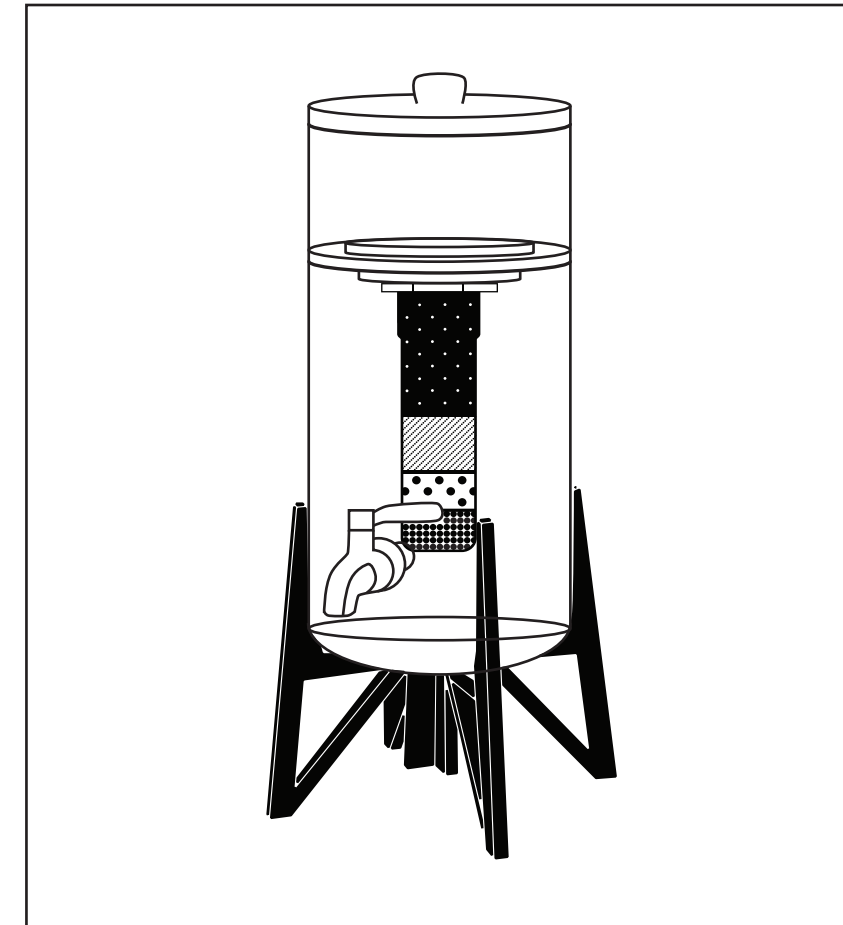

“The TOWER is a tribute to the water towers, scattered across the skylines of our global cities providing citizens with this essential daily resource.”

**The TOWER, an eco-design home and office water filter by AQUAOVO.**

- 1 It holds a lot of water - 8L or 2.5 gallons
- 1 The tanks are made of glass - no chemical leaching or plastic after taste
- 1 Uses the same multilayer filtration technology as the premium OVOPUR
- 1 Effectively removes chlorine and other contaminants for a clean, refreshing water
  - 1 Can easily transform into a beverage dispenser
  - 1 no plumbing required, you can move it anywhere

# THE LE TOWER

“Le TOWER est un hommage aux châteaux d'eau qui jalonnent nos cités et qui nous abreuvent depuis des générations.”

**Le TOWER, un filtre à eau éco-design pour la maison et le bureau par AQUAOVO**

- 1 Il contient beaucoup d'eau - 8L or 2.5 gallons
- 1 Les réservoirs sont en verre - pas de contamination chimique ou goût de plastique
- 1 Pourvu de la même technologie de filtration multi-couches que notre OVOPUR
- 1 Filtre les résidus de chlore et autres contaminant pour une eau rafraîchissante
  - 1 Polyvalent, se transforme facilement en distributeur à breuvages
  - 1 Pas de branchement requis; il peut facilement être bougé